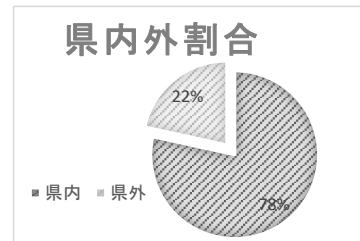

公務員 (人数は延べ人数)

- 2
- 1 西置賜行政組合(消防)
 - 1 陸上自衛隊 一般曹候補生

県内外割合

	人数	全体割合
西置賜	20	39.2%
置賜全域	34	66.7%
県内	40	78.4%
県外	11	21.6%
(合計)	51	